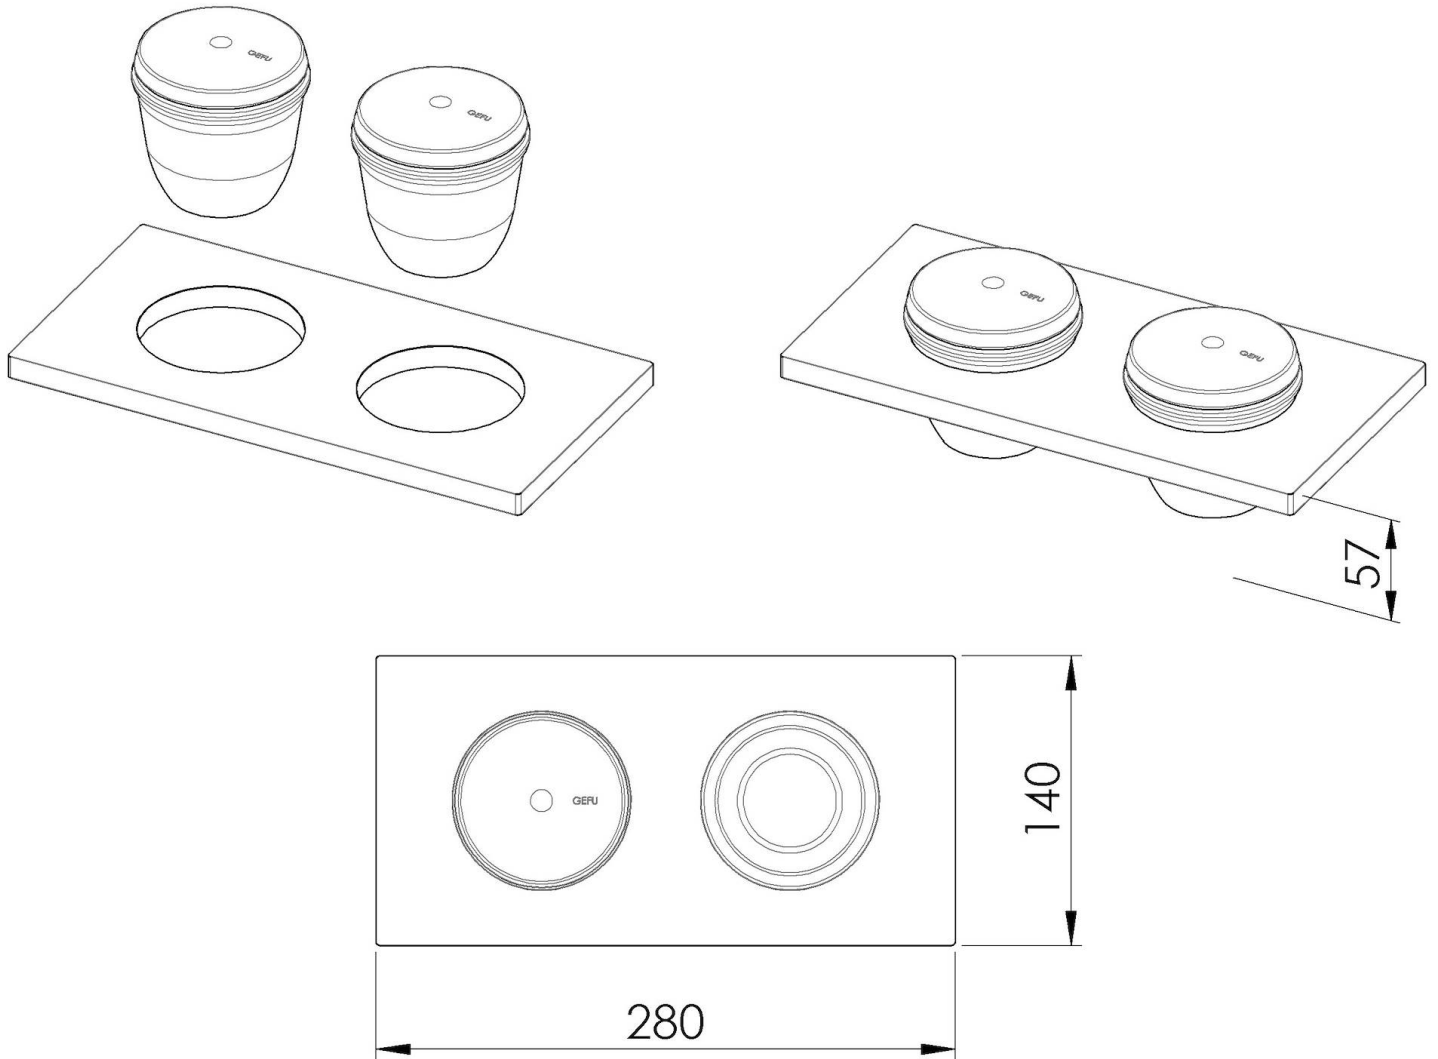

Kit "C"

N°2 ciotole in terracotta con coperchio inox

Accessori canali attrezzati

Codice: 8100 701

DETTAGLI

Accessori canali attrezzati	N°2 ciotole in terracotta con coperchio inox
Tipologia	Standard
Dimensioni	28 x 14 cm
Lunghezza	2 unità - Standard
Chiave di lettura per gli accessori	Le lunghezze dei canali e degli accessori sono indicate in "unità", per la composizione la somma delle "unità" degli accessori deve corrispondere alla lunghezza in "unità" del canale.

DATI TECNICI

8100 701

1 x supporto black / 1 x black support
2 x ciotola in terracotta con coperchio in acciaio inox e
cucchiaino in legno / 2 x terracotta bowl with stainless steel lid
and wooden spoon